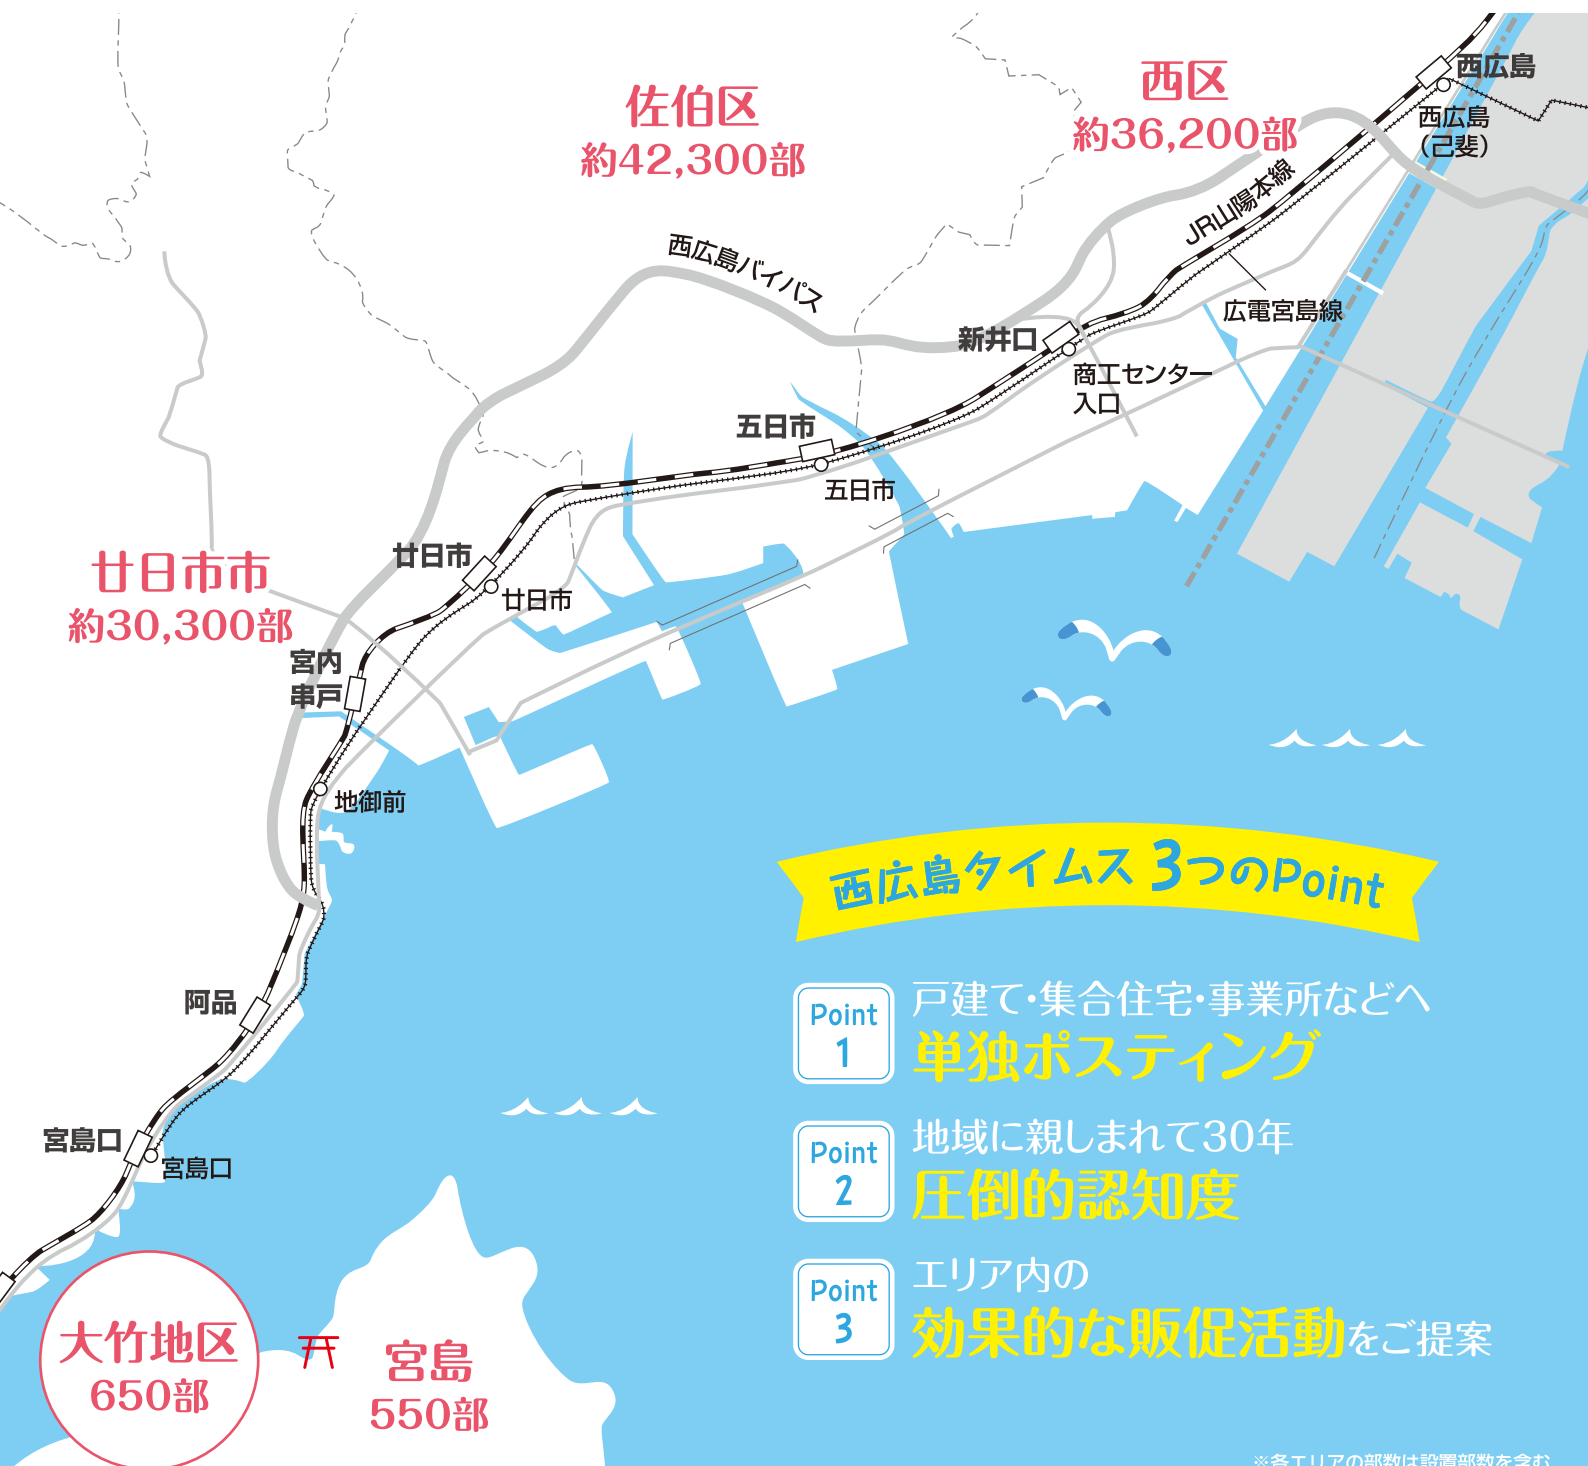

媒体資料
(2019年4月)

Nishi
Hiroshima

西広島タイムス
Times

読む・見る
出かける

地域の
情報回覧板

since 1987

毎週金曜 約**113,000部**発行！ 配布エリアカバー率 約**80%**

※配布エリア内(住民基本台帳平成31年4月)

地域No.1 フリーペーパー

西広島タイムス 3つのPoint

- Point 1** 戸建て・集合住宅・事業所などへ **単独ポスティング**
- Point 2** 地域に親しまれて30年 **圧倒的認知度**
- Point 3** エリア内の **効果的な販促活動**をご提案

※各エリアの部数は設置部数を含む

印刷事業

since 1965

魅せるチカラで お客様のビジネスを支えます。

各種印刷物の企画・デザイン・編集・制作から印刷・製本・発送まで、一貫した体制で責任を持って行います。また、高品質・低コスト・短納期に対応したオンデマンド印刷など、幅広い印刷技術を活用しています。一般印刷、広報紙等の機関紙や、冊子などのページ物印刷など、印刷のことならエル・コにお任せください!